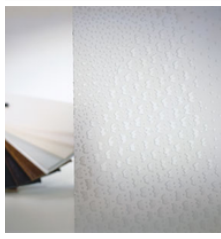

Ornamentgläser

Die optimale Auswahl an Gläsern ist entscheidend für den Gesamteindruck des Haustürelements.

Für die Modellreihe Meta bietet FINSTRAL ein umfangreiches Glasprogramm mit speziellen Ornamentgläsern.

01 Mastercarré

05 Silk

**19 Orn. C - Orn.
504**

27 Basic weiß

28 Pavé weiß

31 Cincilla weiß

**48 Mattglas
weiß**

85 Osaka