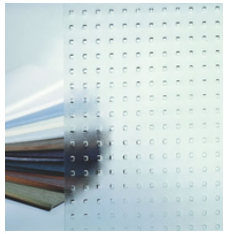

Ornamentgläser

Die optimale Auswahl an Gläsern ist entscheidend für den Gesamteindruck des Haustürelements.

Für die Modellreihe Meta bietet FINSTRAL ein umfangreiches Glasprogramm mit speziellen Ornamentgläsern.