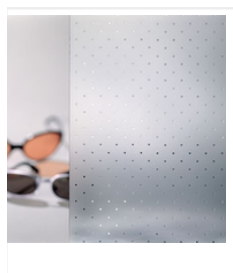

## Ornamentgläser Modellreihe Galant

**01 Mastercarré**

**28 Pavé weiß**

**31 Cincilla weiß**

**48 Mattglas weiß**