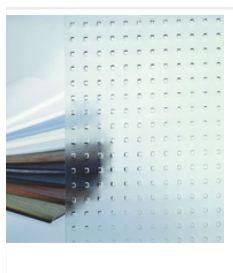

## Ornamentgläser Modellreihe Galant

**01 Mastercarré**

**28 Pavé weiß**

**31 Cincilla weiß**

**48 Mattglas weiß**