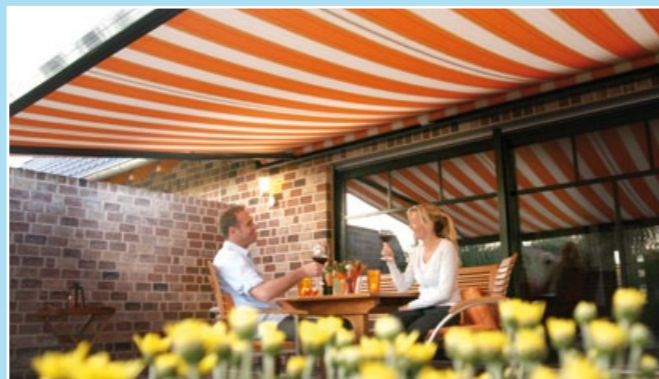

Kastenmarkisen

Rund-um-Schutz für Ihren Schattenspender

Ist ein Wetterschutz für die Markise durch die Gebäudearchitektur nicht gegeben, sollten Sie auf VARISOL-Kastenmarkisen setzen: Charakteristisch für alle Modelle dieser Bauart ist die geschlossene Kasette aus robustem Aluminium, in der Bespannung und Mechanik in eingefahrenem Zustand vor allen Wetterbedingungen bestens abgeschirmt sind. So leuchten die frischen Töne Ihres schönen Markisentuchs besonders lange und rücken als fröhliche Farbtupfer Ihr Haus ins rechte Licht.