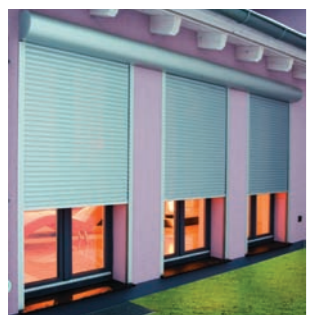

Wärme drinnen, Lärm draußen

Die ROLTEX Vorbausysteme tragen deutlich zur Energieeinsparung bei. Selbst bei Niedrigenergiehäusern können geschlossene Rollläden die Wärmedämmung Ihrer Fenster noch bis zu 25% erhöhen.

Kreativität einfach gemacht

Umfangreiche Form- und Farbvarianten setzen Akzente und lassen keine Gestaltungswünsche offen. Sämtliche Kastenausführungen sind in allen RAL-Farben erhältlich - so werten Sie Ihr Haus nicht nur funktionell, sondern auch optisch auf. Egal, für welche Ausführung Sie sich entscheiden, ROLTEX Vorbaulemente fügen sich harmonisch in das Erscheinungsbild Ihrer Fassade ein.